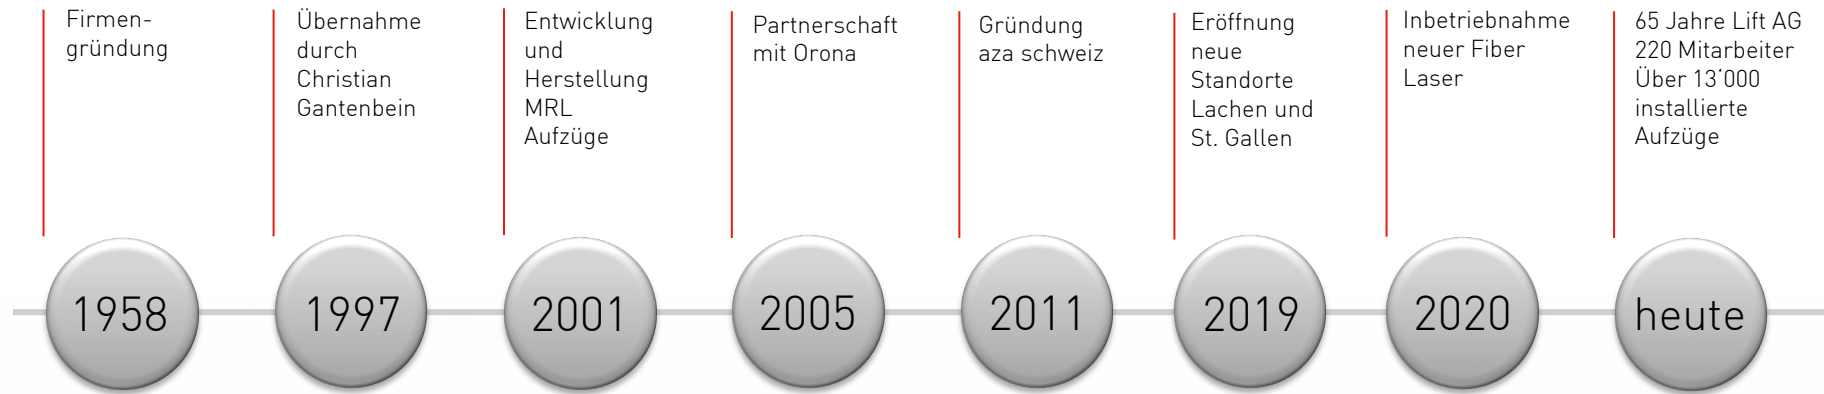

Regensdorf | Muttenz | Lachen | St. Gallen

Wir stellen uns vor...

Ihr Partner für erstklassige Aufzüge

Lift AG Corporate Video

Über uns

Eigentümergeführter
Familienbetrieb seit 1958

Über 200 Mitarbeiter
in der ganzen Deutschschweiz

Meilensteine

Geschäftsfelder

- Beratung, Verkauf und Planung
- Konstruktion und Produktion
- Montage und Inbetriebnahme
- Service- und Störungsdienst
- Modernisierungen und Reparaturen

Alles aus einer Hand